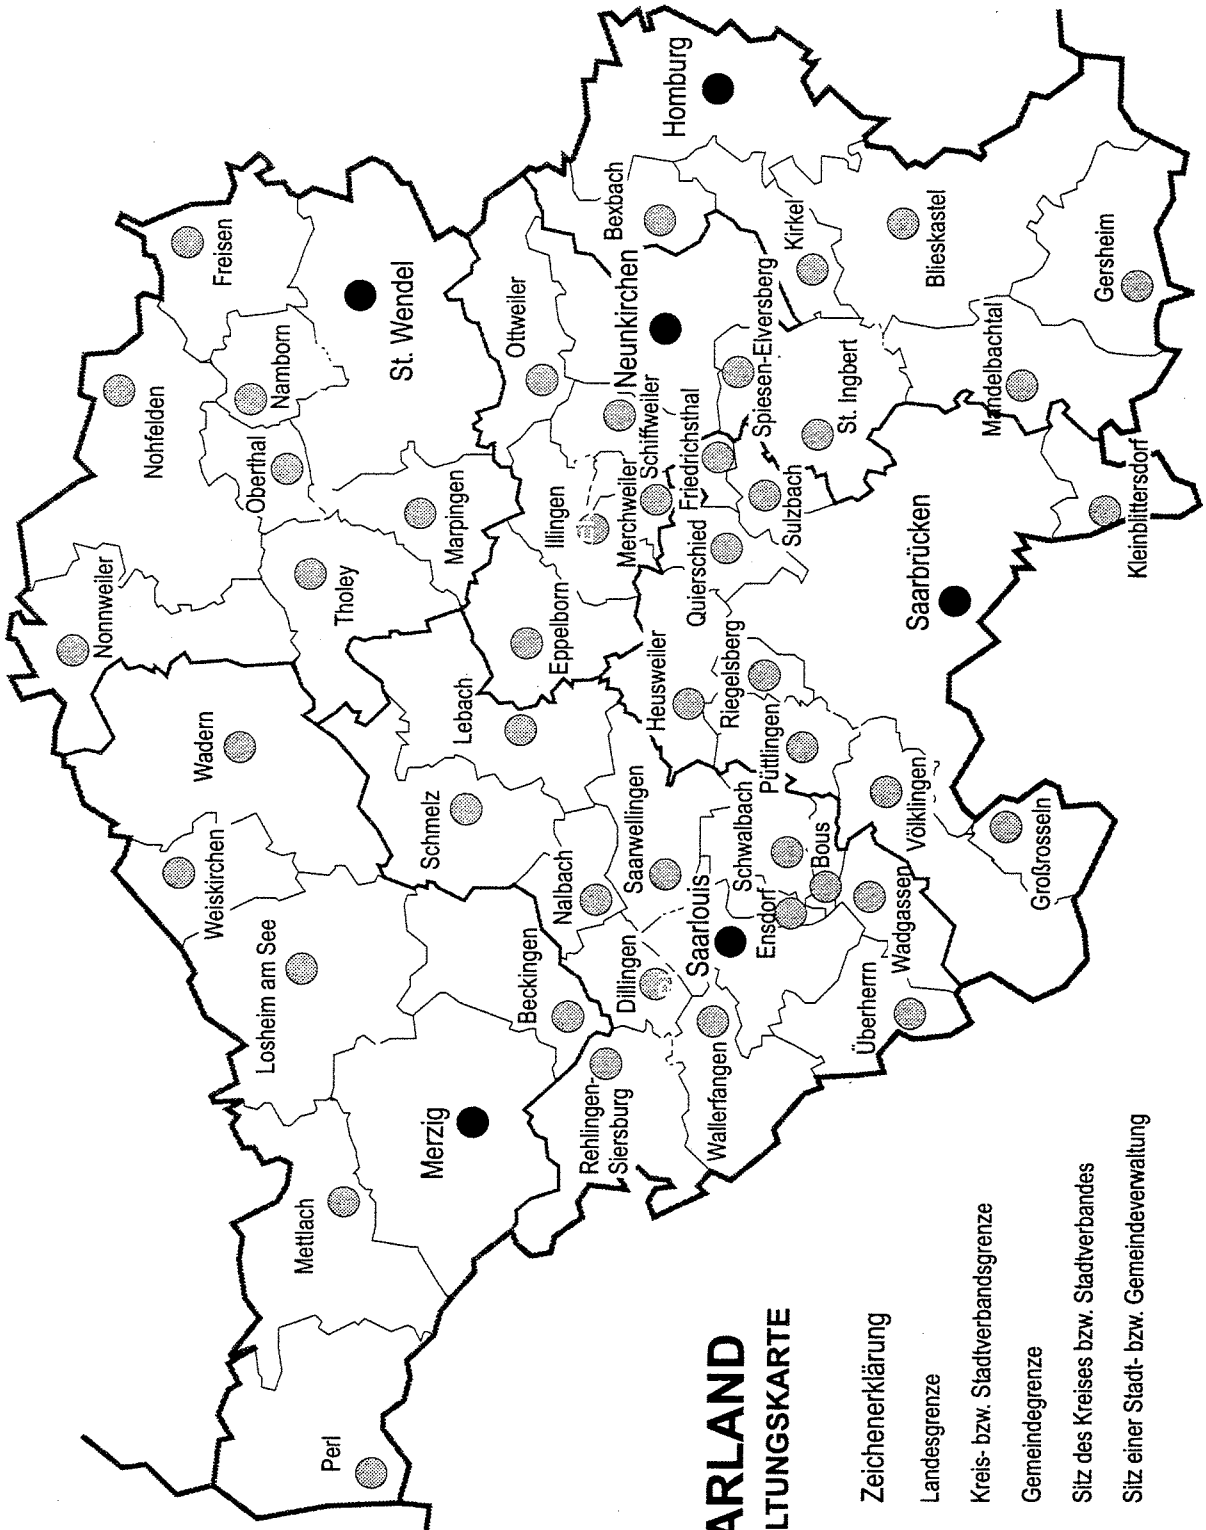

Verwaltungskarte

SAARLAND VERWALTUNGSKARTE

Zeichenerklärung

- Landesgrenze
- Kreis- bzw. Stadtverbandsgrenze
- Gemeindegrenze
- Sitz des Kreises bzw. Stadtverbandes
- Sitz einer Stadt- bzw. Gemeindeverwaltung